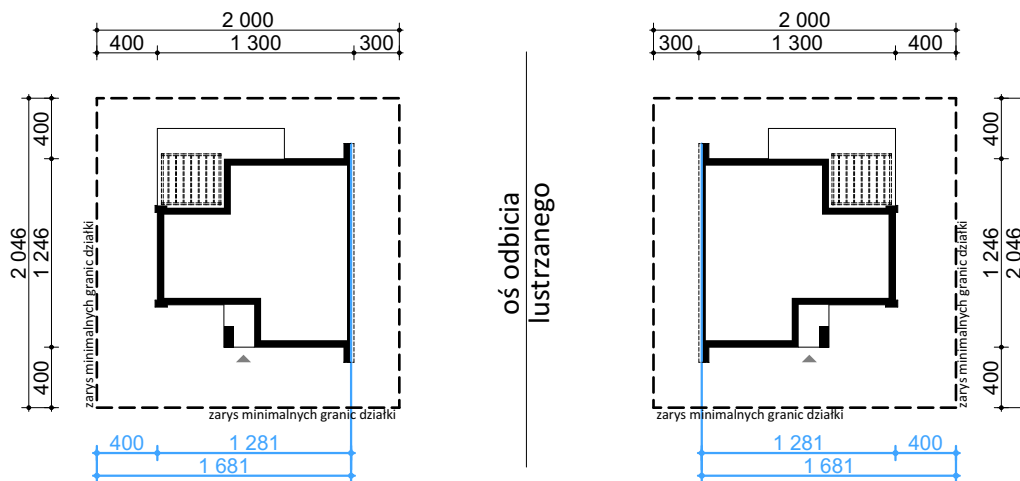

OBRYS BUDYNKU DO PROJEKTU ZAGOSPODAROWANIA

usytuowanie domu na działce

Linia czarna wyznacza minimalne wymiary działki prostokątnej projektu przedstawionego w opracowaniu

Linia niebieska wyznacza minimalne wymiary działki obiektu zbliżniaczonego

1:500