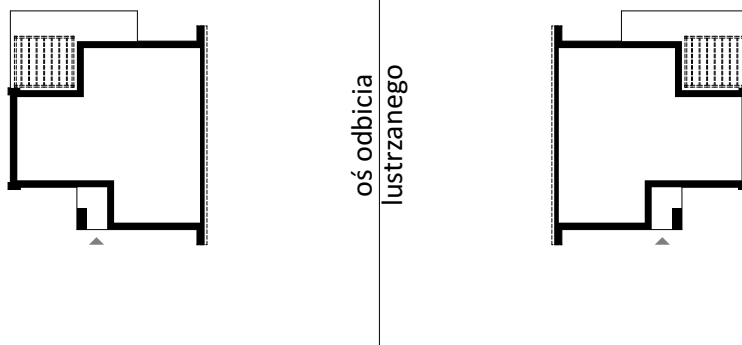

OBRYS BUDYNKU DO PROJEKTU ZAGOSPODAROWANIA

usytuowanie domu na działce

Linia czarna wyznacza minimalne wymiary działki prostokątnej projektu przedstawionego w opracowaniu

Linia niebieska wyznacza minimalne wymiary działki obiektu zbliżniaczonego

1:500